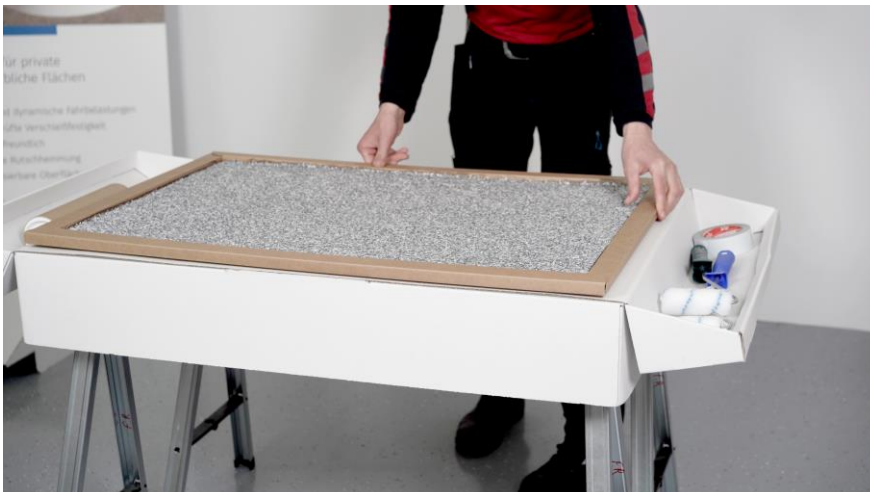

Bodenbeschichtung ist kein Hexenwerk

Gratis-Messgerät bei Schulungs-Buchung bis 30. April sichern

Für ihre einfachen, aber zugleich qualitativ hochwertigen Bodenbeschichtungen in privaten und gewerblich genutzten Räumen bietet Remmers interessierten Unternehmen praxisnahe Mitarbeiterschulungen an - entweder im jeweiligen Betrieb vor Ort oder im Remmers Technikum im niedersächsischen Lönningen. Wer bis 30. April 2021 eine solche Schulung bucht, erhält als Dankeschön den Pyrometer-Taupunktscanner Trotec BP25. Die Messfleck-Durchmesseranzeige erfolgt bequem durch einen Dual-Laserpointer. Das Gerät misst so die Luft-, Taupunkt- und Oberflächentemperatur sowie die Luftfeuchtigkeit; alles wichtige Werte, wenn es um die Verarbeitung von Systemen zur Bodenbeschichtung geht.

Die von Remmers für die Zielgruppe der Maler und Bautenschützer entwickelten Systeme eignen sich für jede Flächengröße. Sie ermöglichen es Handwerkern unterschiedlicher Gewerke, einen robusten, alltagstauglichen Boden zu realisieren, der vielfältige Einsatzzwecke erfüllt und dabei leicht zu verarbeiten ist. Der Vorteil dieser Systeme liegt in ihrer reduzierten Komplexität: Sie bestehen nur aus wenigen Produkten und decken trotzdem den Großteil aller Anwendungsmöglichkeiten ab. Außerdem kommt der User über einen System-Navigator mit nur vier Klicks zu einem optimal geeigneten Systemvorschlag. So lässt sich die Angebotspalette für den Maler und Bautenschützer gezielt erweitern.

Die Trainings-Box für Bodenbeschichtungssysteme von Remmers.

Bildquelle: Remmers, Löningen

1391 – 2 Schulung.jpg

Individuelle Schulungen zeigen wie flexibel, zeitsparend und individuell Bodenbeschichtungen sein können.